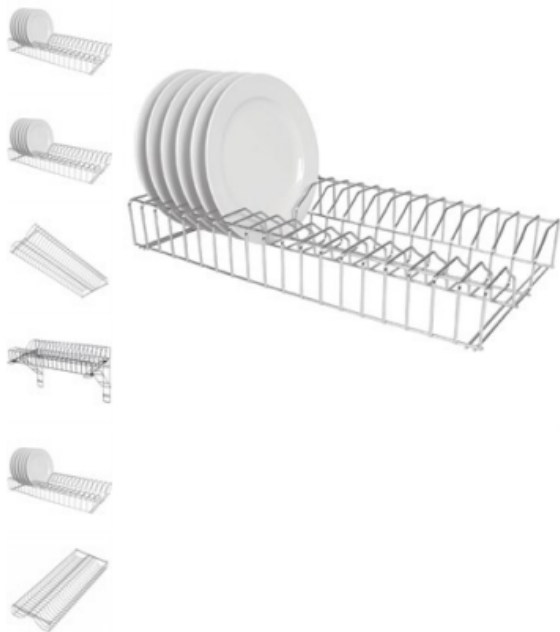

[Matériel Électrique Et De Cuisson](#)

[Mobilier](#)

[Mobilier De Cuisine, Chariots Et Échelles](#)

[Pièces Détachées](#)

[Restaurant, Bar Et Hôtel](#)

[Usage Unique Et Entretien](#)

[Vêtements Et Chaussures](#)

Vous êtes ici: [Accueil](#)

SUPPORT INOX POUR ASSIETTES VOGUE 915 MM

Entièrement en acier inoxydable, les supports à assiettes Vogue sont idéaux pour faire sécher et ranger les assiettes. Dotés d'une construction robuste, durable et fiable, ces supports à assiettes solides permettent un séchage plus efficace. Le support peut être fixé au mur pour économiser de l'espace sur le comptoir et maximiser l'utilisation de la cuisine. Fixations vendues séparément.