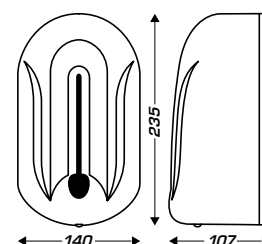

RÉF.	DÉSIGNATION	UL¹
8 44 397	Saphir distributeur automatique de savon	12