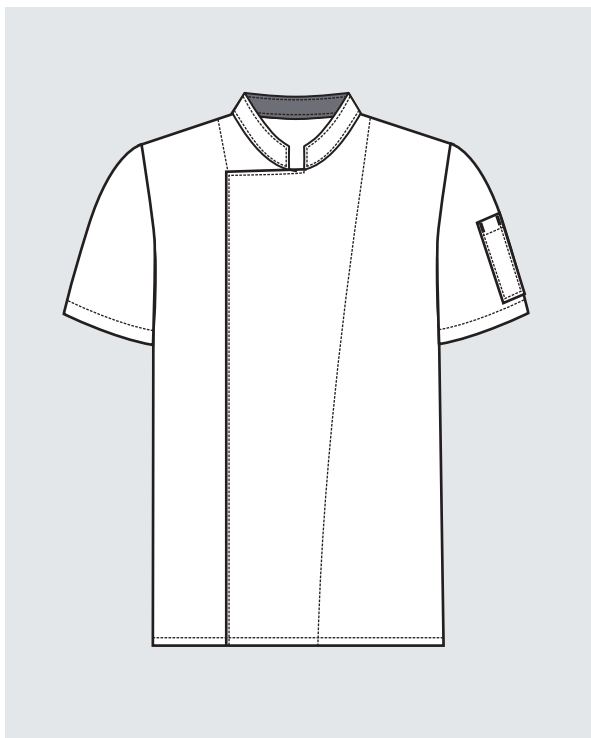

COOKIE MC

 **65% POLYESTER
35% COTON**

 **FEMME**

 **HOMME**

**CATALOGUE 2024
01/07/2025**

Cookie
Manches courtes, poche stylo côté gauche
Col officier intérieur contrasté
Découpe princesse dos
Fermeture devant par 7 pressions cachées
Longueur dos : 72 cm
Taille 0 à Taille 6

65% Polyester 35% Coton 200 gr/m²

65% Polyester 35% Coton 215 gr/m²

Blanc
COOKIEMC084