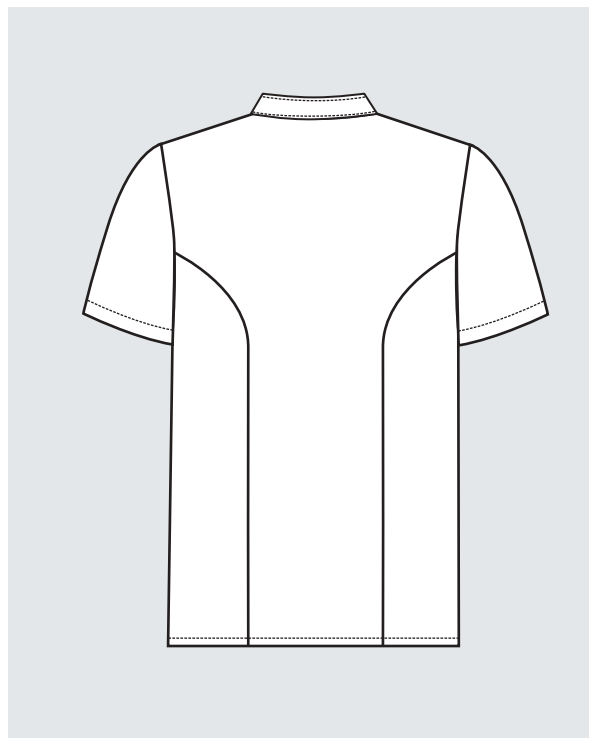

COOKIE MC

 **65% POLYESTER
35% COTON**

 **FEMME**

 **HOMME**

**CATALOGUE 2024
01/07/2025**

Cookie
Manches courtes, poche stylo côté gauche
Col officier intérieur contrasté
Découpe princesse dos
Fermeture devant par 7 pressions cachées
Longueur dos : 72 cm
Taille 0 à Taille 6

65% Polyester 35% Coton 200 gr/m²

65% Polyester 35% Coton 215 gr/m²

Blanc
COOKIEMC084