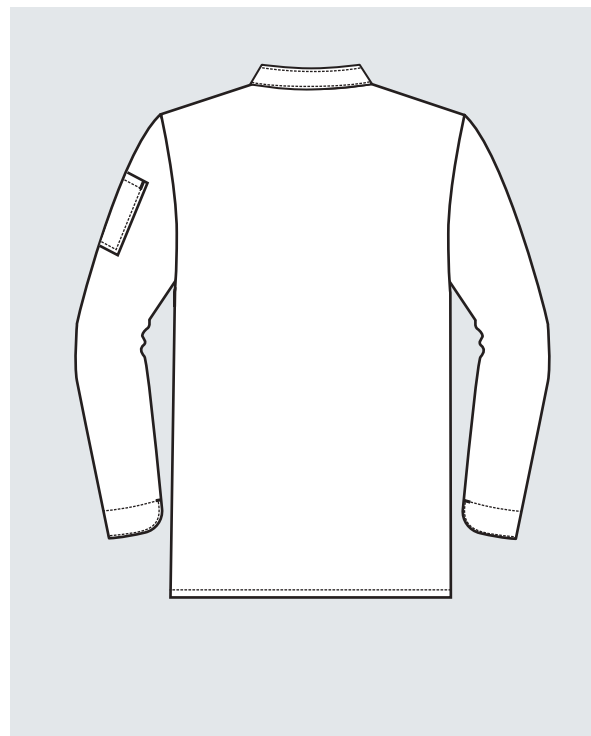

GABIN ML

HOMME

CATALOGUE 2024
12/12/2023

Veste de cuisine Gabin

Col mao

Manches longues mousquetaire, poche stylo côté gauche

Fermeture asymétrique par 6 pressions inox 11mm

Longueur dos : 74 cm

Taille 0 à Taille 7

65% polyester/ 35% coton 215 gr/m²

Blanc
GABINMC000

65% polyester/ 35% coton 200 gr/m²

Noir
GABINMC001

100% coton 200 gr/m²

Blanc
GABINMC200